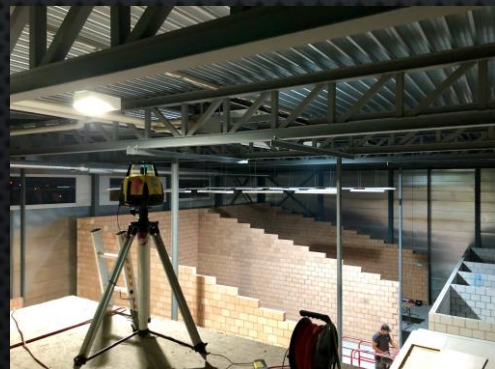

squash

ARENA SURSEE

DIE REALISIERUNG VON **FÜNF** SQUASH-COURTS
IN EINER BESTEHENDEN HALLE

STANDORT:

Umfahrungsstrasse 1, Sursee

interactive SQUASH

DANKE

VIELEN DANK FÜR DAS INTERESSE.
GERNE STEHE ICH IHNEN BEI FRAGEN REDE UND ANTWORT.